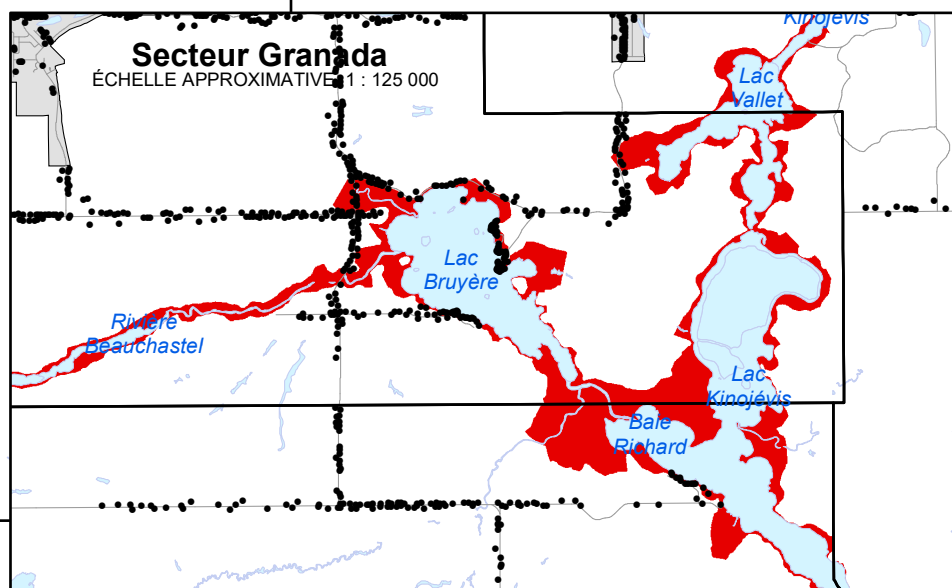

Carte 41 Ville de Rouyn-Noranda

Zones potentielles d'inondation Granada, Beaudry, Bellecombe

LÉGENDE

-  Limite de quartier
-  Périmètre d'urbanisation
-  Zone potentielle d'inondation
-  Habitation

Source : Ville de Rouyn-Noranda
Ce produit comporte de l'information géographique de base provenant du gouvernement du Québec.
©Gouvernement du Québec, tous droits réservés.