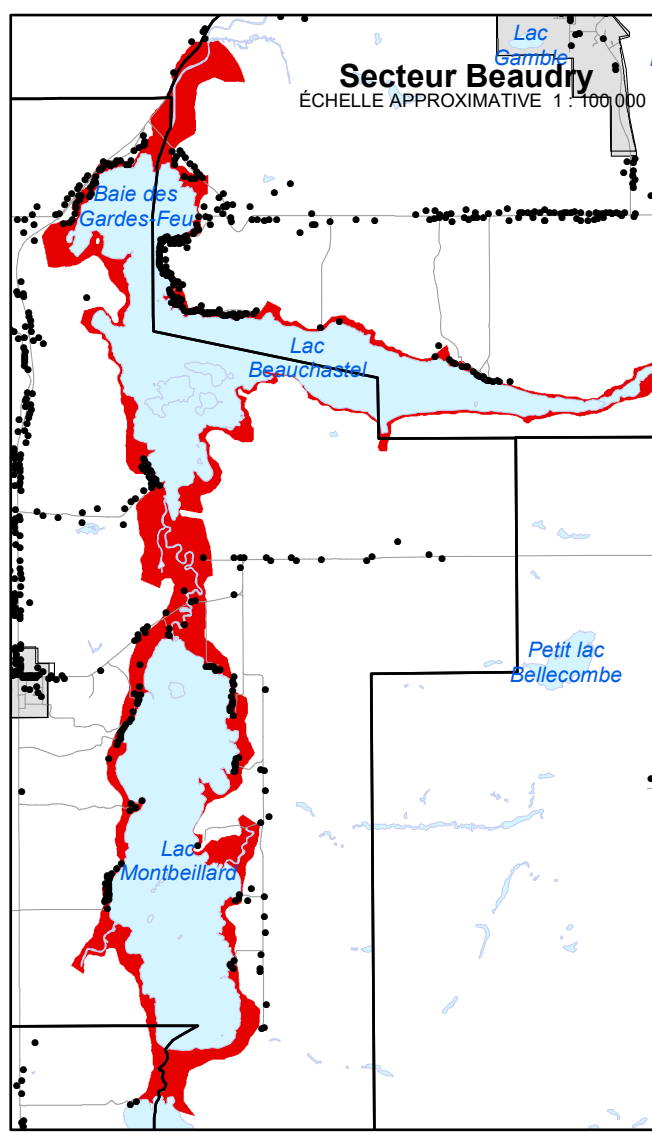

Carte 41 Ville de Rouyn-Noranda

Zones potentielles d'inondation Granada, Beaudry, Bellecombe

LÉGENDE

-  Limite de quartier
-  Périmètre d'urbanisation
-  Zone potentielle d'inondation
-  Habitation

Source : Ville de Rouyn-Noranda
Ce produit comporte de l'information géographique de base provenant du gouvernement du Québec.
©Gouvernement du Québec, tous droits réservés.