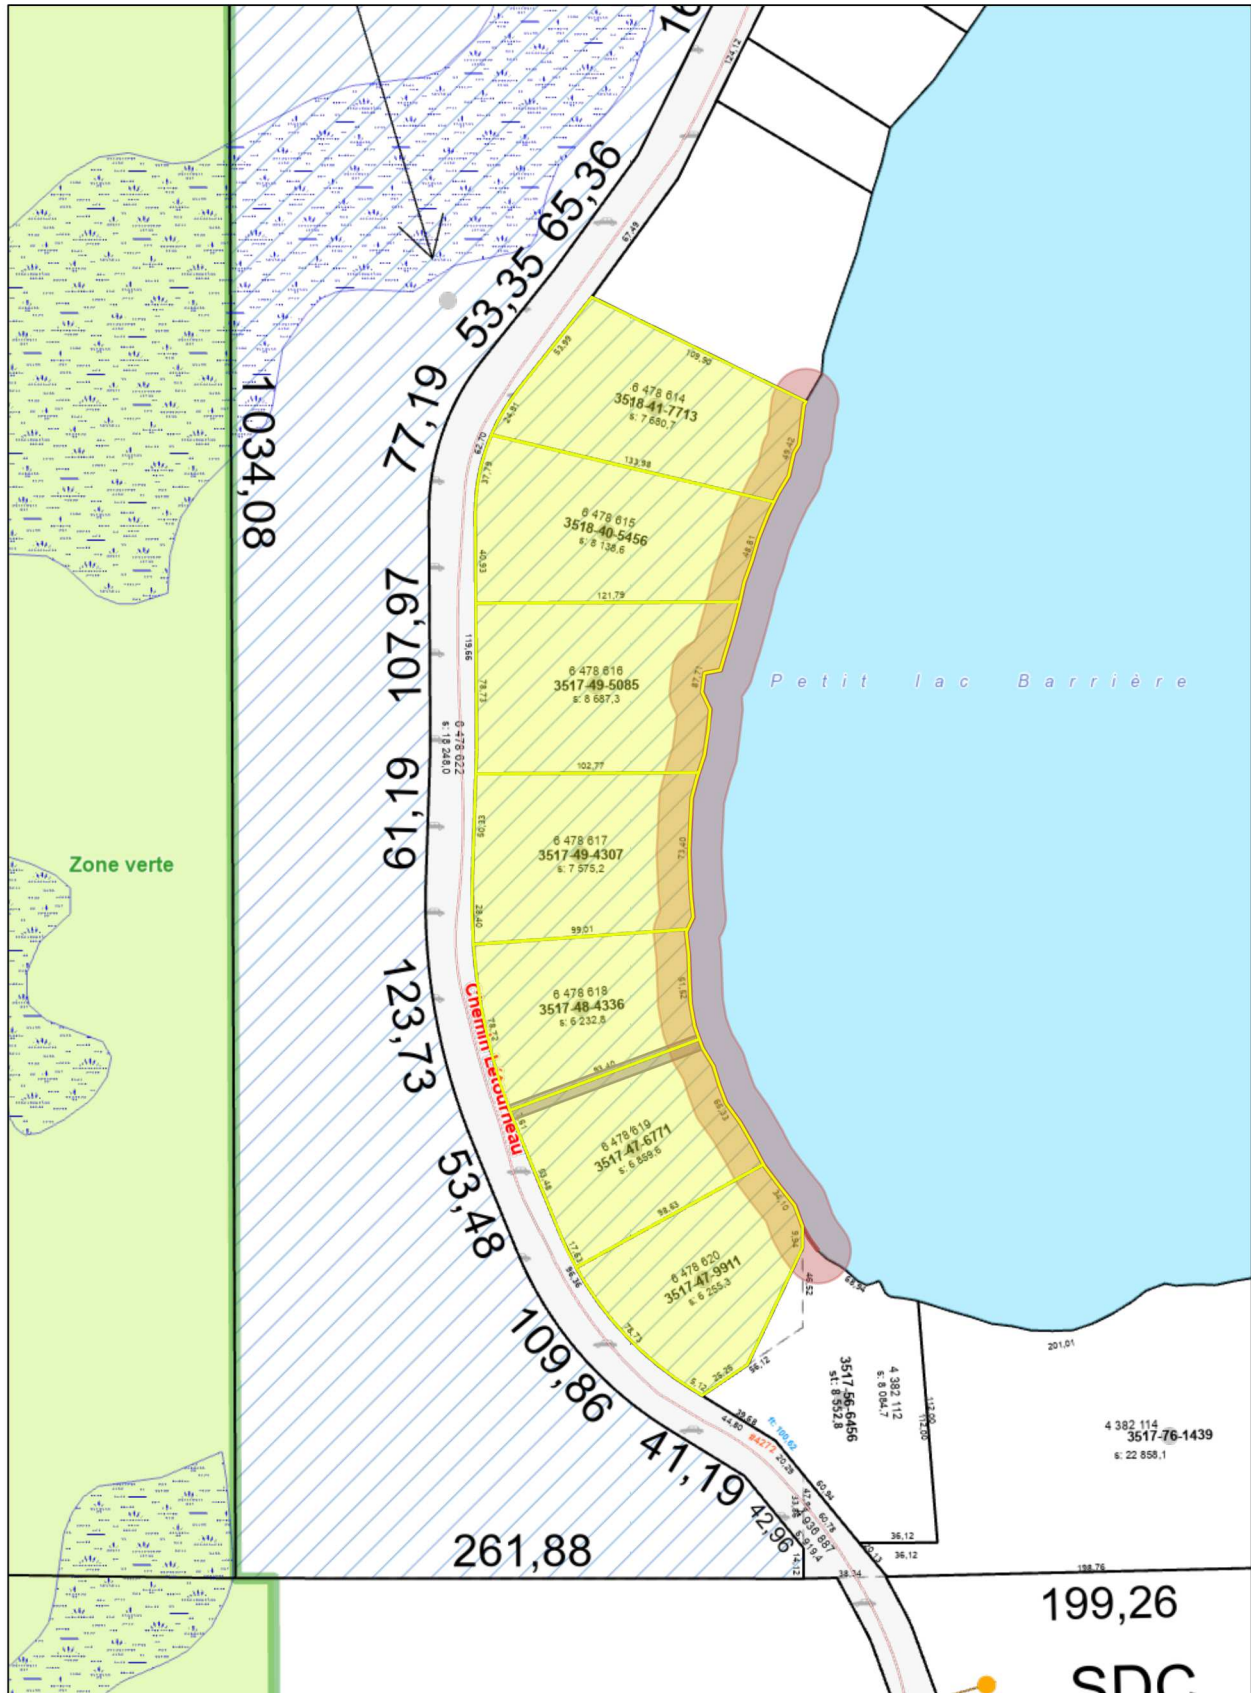

# Terrains à vendre - Chemin Létourneau

23/04/2024 à 15:47:24

- Zone tampon 15 m
- Servitude fossé
- Override 1
- Milieu humide orientation PGMH
- Zone verte
- Autorisation Min Env nécessaire
- UE
- Hydrographie surfacique
- Segment de rue classification
- Locale municipale
- Zone verte

Hors de l'usage auquel il est destiné, ce document n'a aucune portée légale.

SDC