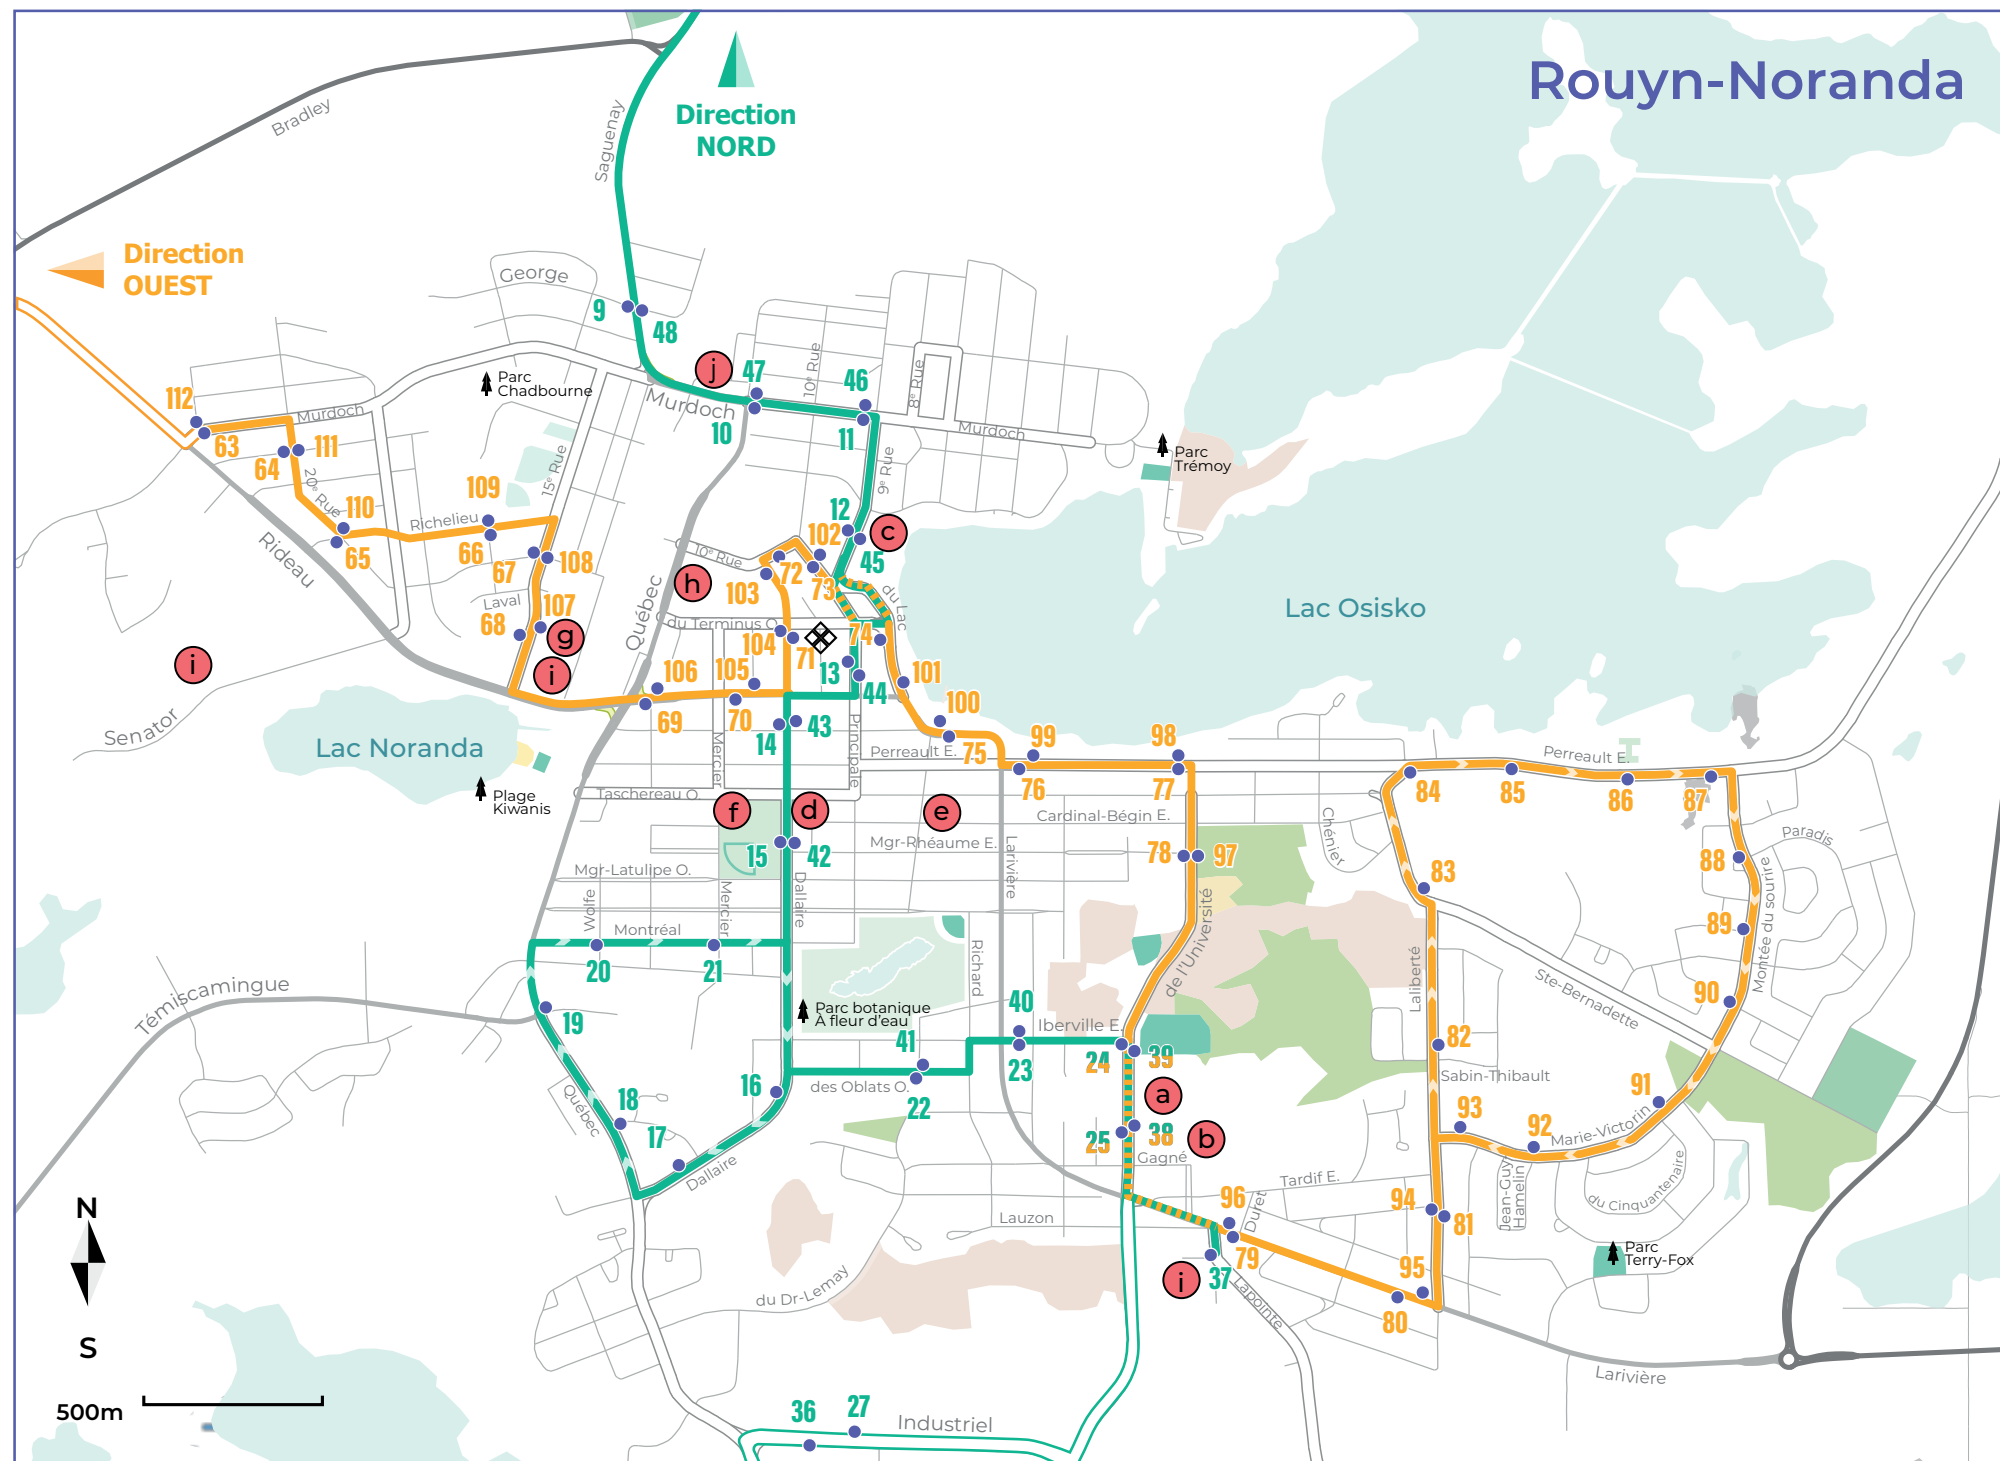

CIRCUIT 1		LUNDI AU VENDREDI					Direction NORD	
Granada	Boul. Industriel	Av. Chaussé	Cégep/UQAT	Av. Québec	Centre-ville/Hôpital	Noranda-Nord	Lac-Dufault	
29 à 34	35 à 36	37	38 à 41	16 à 21	42 à 47	48 à 52	53 à 56	
07:20	07:29	/	07:36	07:41	07:50	08:03	08:08	
07:52	08:01	/	08:08	08:13	08:22	08:35	08:40	
/	/	08:43	08:45	08:50	08:59	09:12	09:17	
/	/	09:16	09:18	09:23	09:32	09:45	09:50	
/	/	09:53	09:55	10:00	10:09	10:22	10:27	
/	/	10:33	10:35	10:40	10:49	11:02	11:07	
/	/	11:48	11:50	11:55	12:04	12:17	12:22	
/	/	12:58	13:00	13:05	13:14	13:27	13:32	
/	/	13:28	13:30	13:35	13:44	13:57	14:02	
/	/	14:38	14:40	14:45	14:54	15:07	15:12	
/	/	15:13	15:15	15:20	15:29	15:42	15:47	
/	/	16:00	16:02	16:07	16:16	16:29	16:34	
16:30	16:39	/	16:46	16:51	17:00	17:13	17:18	
17:17	17:26	/	17:33	17:38	17:47	18:00	18:05	
18:00	18:09	/	18:16	18:21	18:30	18:43	18:48	
/	/	18:41	18:43	18:48	18:57	19:10	19:15	
MERCREDI AU VENDREDI		Direction NORD						
/	/	19:23	19:25	19:30	19:39	19:52	19:57	
/	/	20:33	20:35	20:40	20:49	21:02	21:07	
/	/	/	/	/	/	/	/	
SAMEDI ET DIMANCHE		Direction NORD						
/	/	08:03	08:05	08:10	08:19	08:32	08:37	
/	/	09:13	09:15	09:20	09:29	09:42	09:47	
/	/	10:23	10:25	10:30	10:39	10:52	10:57	
/	/	11:33	11:35	11:40	11:49	12:02	12:07	
/	/	12:43	12:45	12:50	12:59	13:12	13:17	
/	/	13:53	13:55	14:00	14:09	14:22	14:27	
/	/	15:03	15:05	15:10	15:19	15:32	15:37	
/	/	16:18	16:20	16:25	16:34	16:47	16:52	
/	/	17:28	17:30	17:35	17:44	17:57	18:02	

# GUIDE HORAIRE ET ARRÊTS

Consultez les horaires en ligne ici ►►

Pour planifier votre trajet [google.ca/maps](https://google.ca/maps)

**Circuit 1**

**Circuit 2**

**Circuit 1+**

**Circuit 2+**

- ◆ Terminus
- Arrêt d'autobus
- ⬆ Parcs et espaces verts
- ⓐ UQAT
- ⓑ CÉGEP
- ⓒ Hôpital
- ⓓ Bibliothèque municipale
- ⓔ Hôtel de ville
- ⓕ Théâtre du cuivre et aréna Jacques-Laperrière
- ⓖ Place Rouanda
- ⓓ Promenades du cuivre
- ⓙ Épicerie
- ⓚ Banque alimentaire