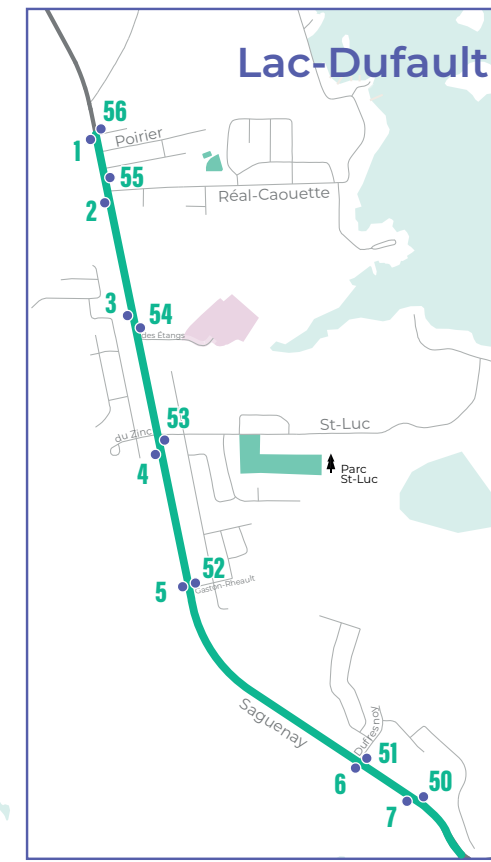

Circuit 1

Circuit 2

Circuit 1+

Circuit 2+

- Terminus
- Arrêt d'autobus
- ⬆ Parcs et espaces verts
- ⓐ UQAT
- ⓑ CÉGEP
- ⓒ Hôpital
- ⓓ Bibliothèque municipale
- ⓔ Hôtel de ville
- ⓕ Théâtre du cuivre et aréna Jacques-Laperrière
- ⓖ Place Rouanda
- ⓓ Promenades du cuivre
- ⓙ Épicerie
- ⓚ Banque alimentaire