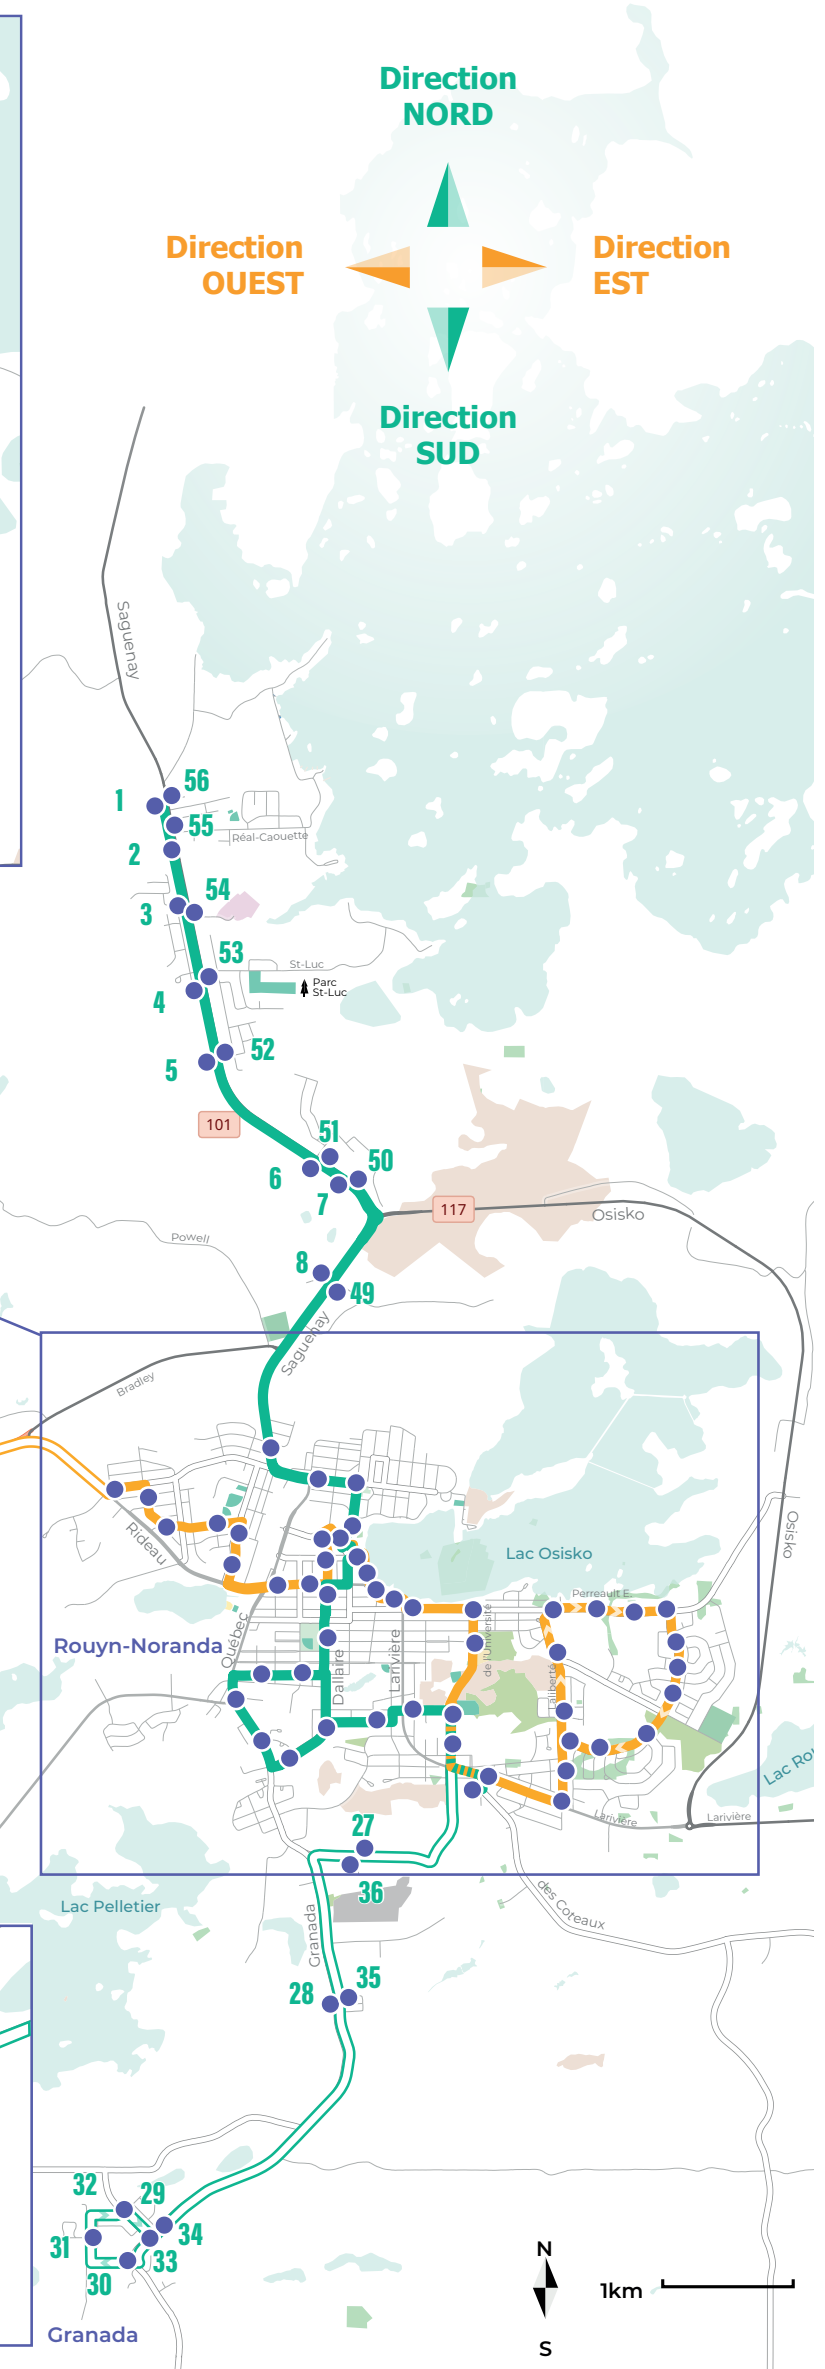

Circuit 1

Circuit 2

Circuit 1+

Circuit 2+

- Terminus
- Arrêt d'autobus
- ⬆ Parcs et espaces verts
- ⓐ UQAT
- ⓑ CÉGEP
- ⓒ Hôpital
- ⓓ Bibliothèque municipale
- ⓔ Hôtel de ville
- ⓕ Théâtre du cuivre et aréna Jacques-Laperrière
- ⓖ Place Rouanda
- ⓓ Promenades du cuivre
- ⓙ Épicerie
- ⓚ Banque alimentaire