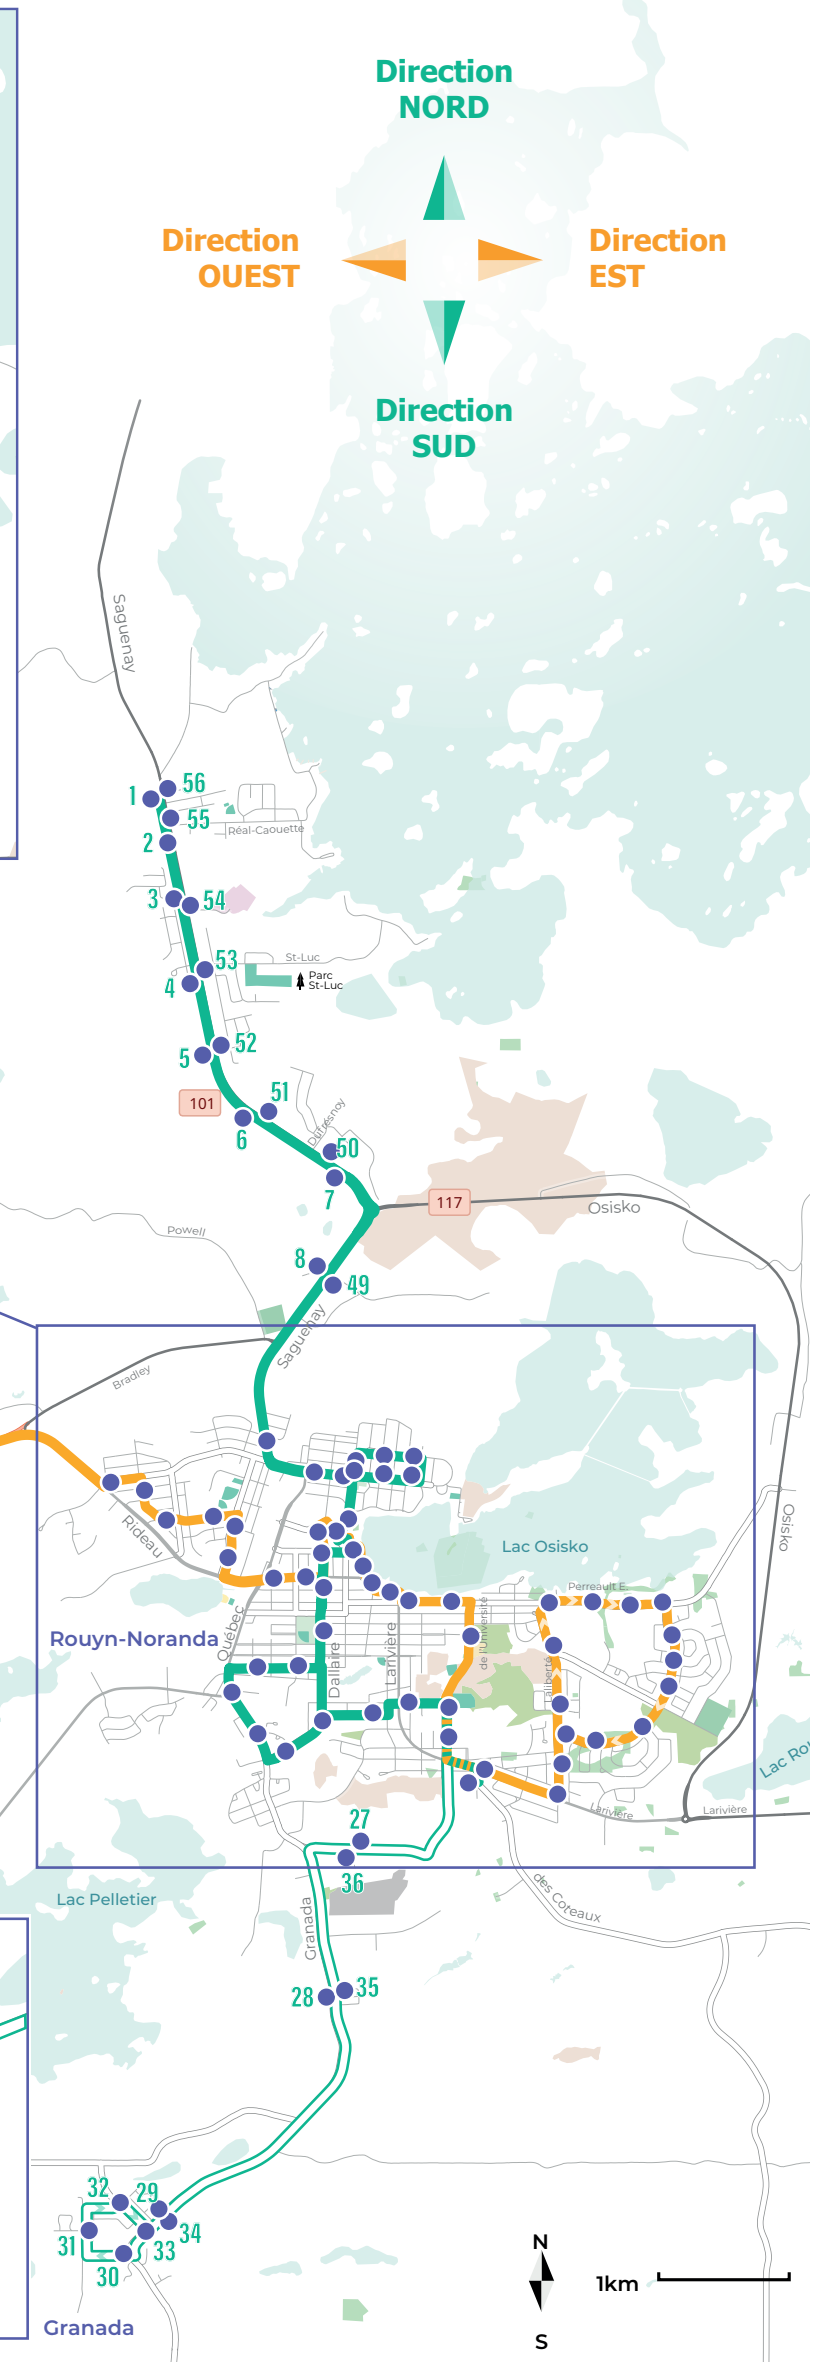

Pour en savoir plus ►►

	Circuit 1		Circuit 2
	Circuit 1+		Circuit 2+

	Terminus		Parcs et espaces verts
	Arrêt d'autobus		Place Rouanda
	UQAT		Promenades du cuivre
	CÉGEP		Épiceries
	Hôpital		Banque alimentaire
	Bibliothèque municipale		
	Hôtel de ville		
	Théâtre du cuivre et aréna Jacques-Laperrière