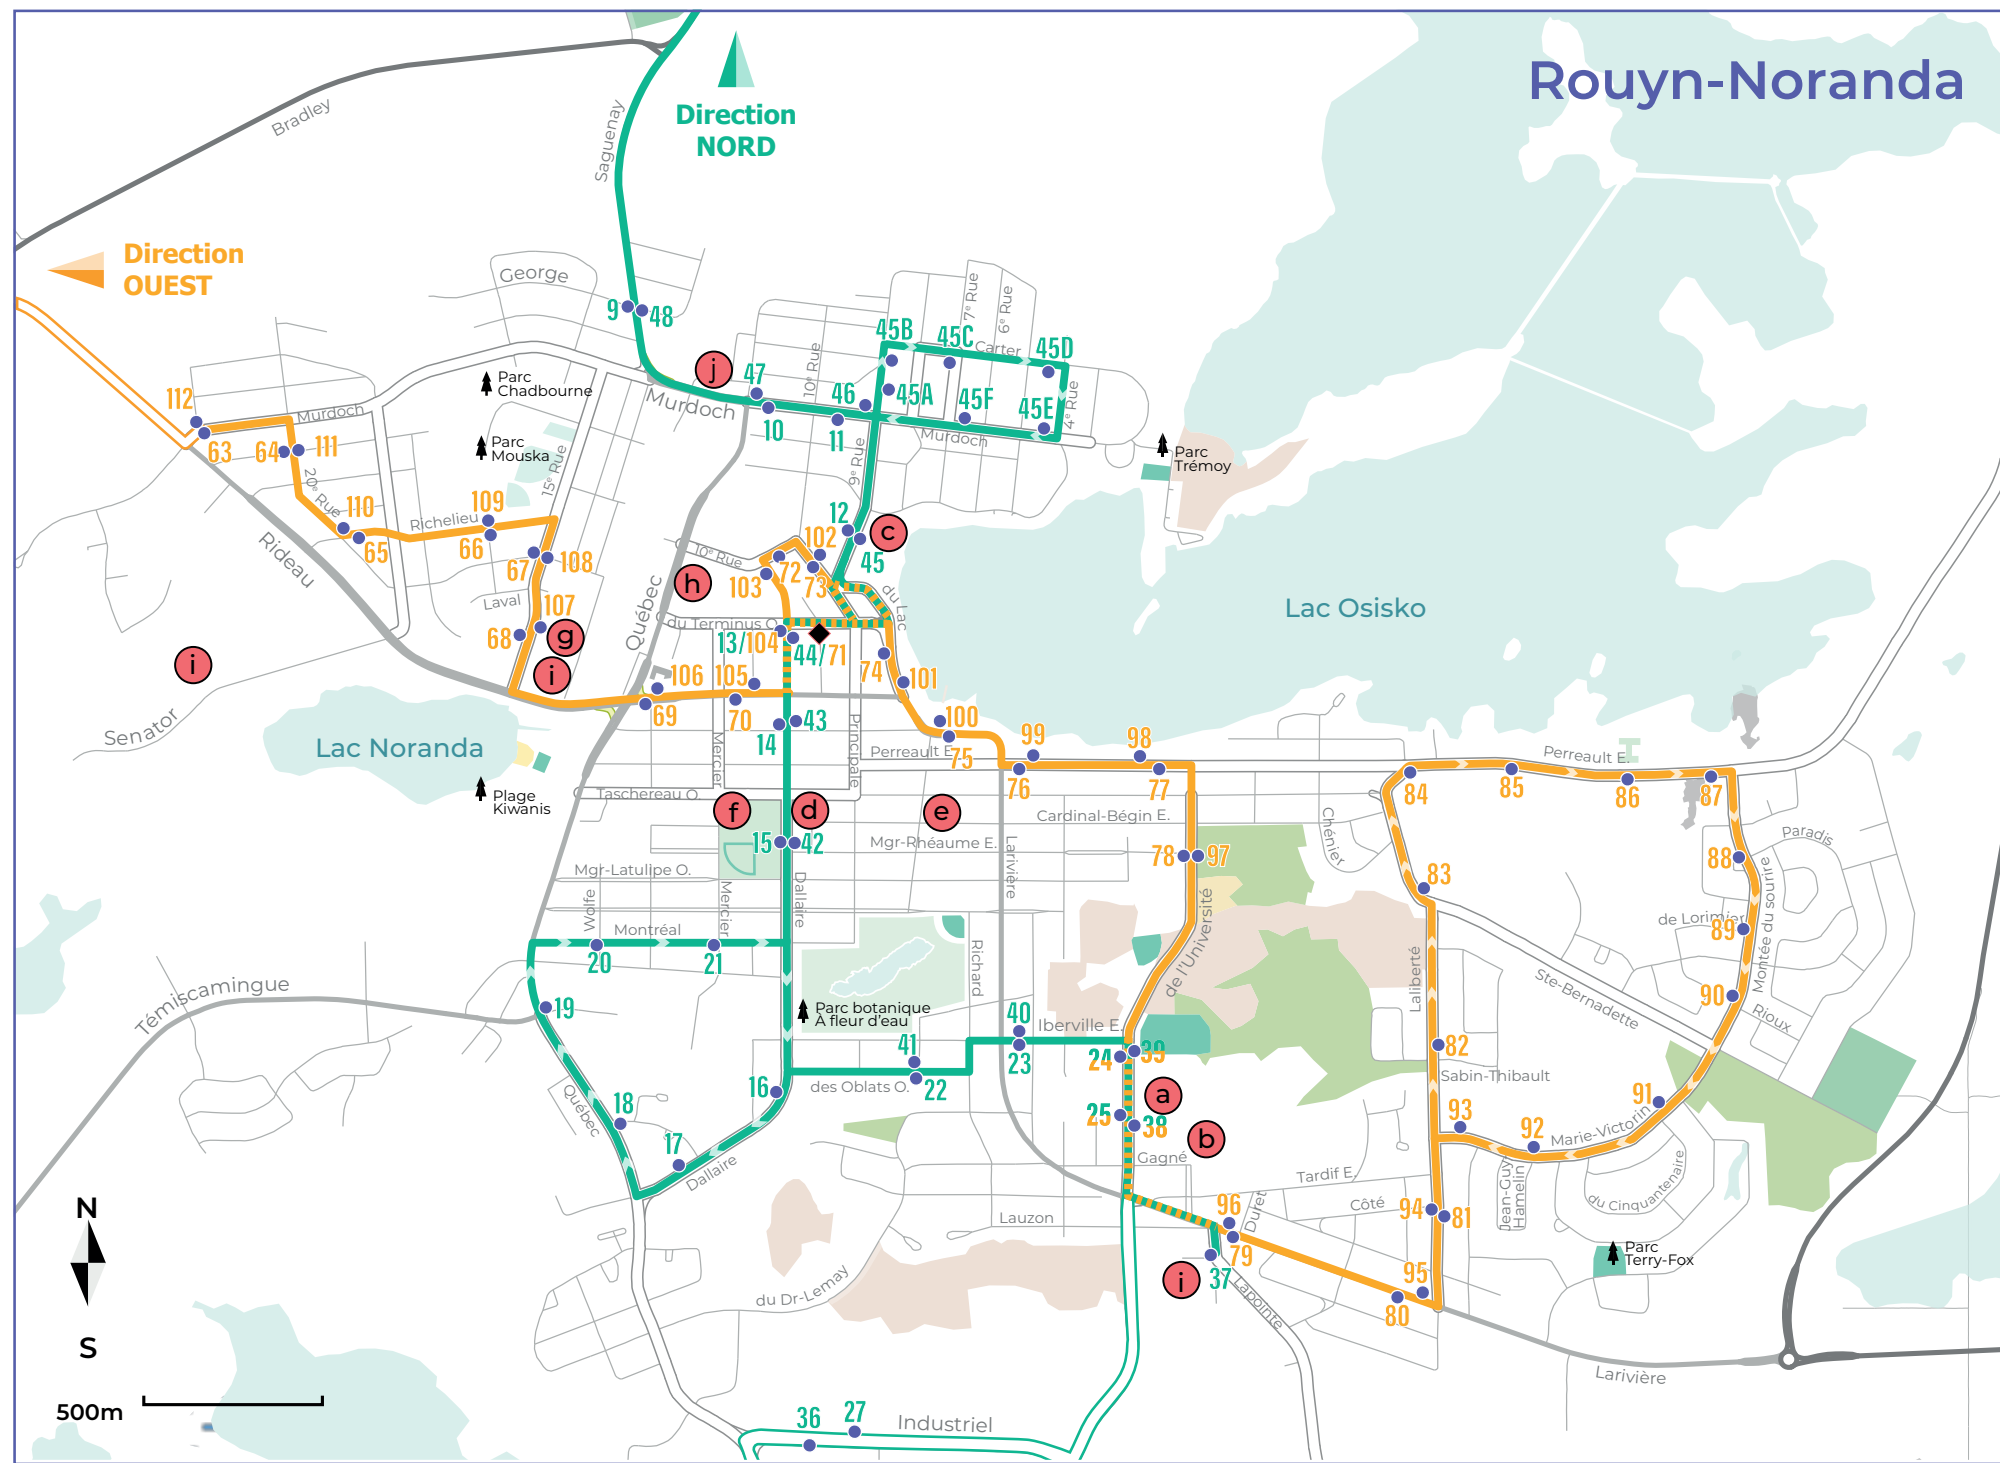

Pour en savoir plus ►►

	Circuit 1		Circuit 2
	Circuit 1+		Circuit 2+

	Terminus		Parcs et espaces verts
	Arrêt d'autobus		Place Rouanda
	UQAT		Promenades du cuivre
	CÉGEP		Épiceries
	Hôpital		Banque alimentaire
	Bibliothèque municipale		
	Hôtel de ville		
	Théâtre du cuivre et aréna Jacques-Laperrière