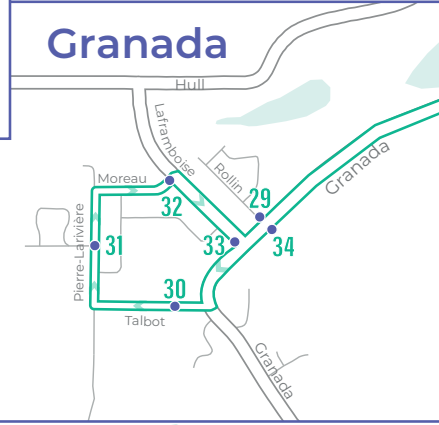

Pour en savoir plus ►►

	Circuit 1		Circuit 2
	Circuit 1+		Circuit 2+

	Terminus		Parcs et espaces verts
	Arrêt d'autobus		Place Rouanda
	UQAT		Promenades du cuivre
	CÉGEP		Épiceries
	Hôpital		Banque alimentaire
	Bibliothèque municipale		
	Hôtel de ville		
	Théâtre du cuivre et aréna Jacques-Laperrière