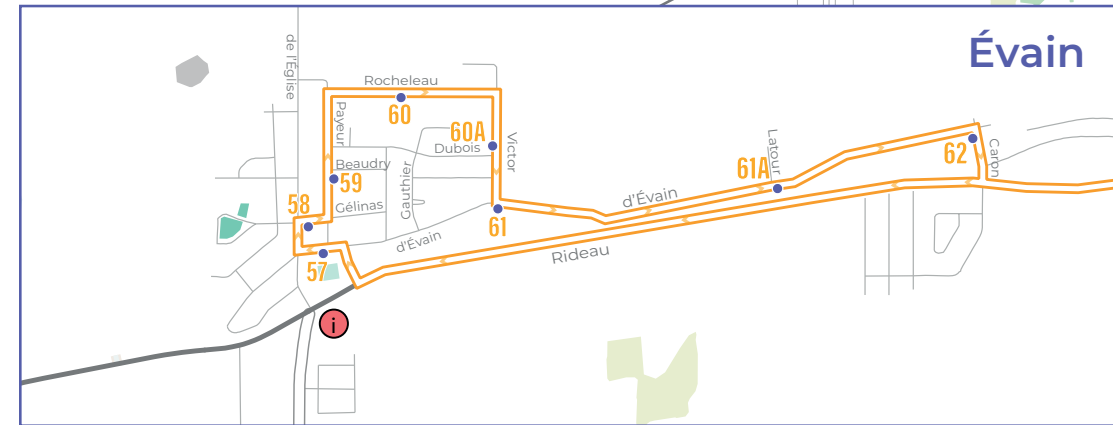

Pour en savoir plus ►►

	Circuit 1		Circuit 2
	Circuit 1+		Circuit 2+

	Terminus		Parcs et espaces verts
	Arrêt d'autobus		Place Rouanda
	UQAT		Promenades du cuivre
	CÉGEP		Épiceries
	Hôpital		Banque alimentaire
	Bibliothèque municipale		
	Hôtel de ville		
	Théâtre du cuivre et aréna Jacques-Laperrière