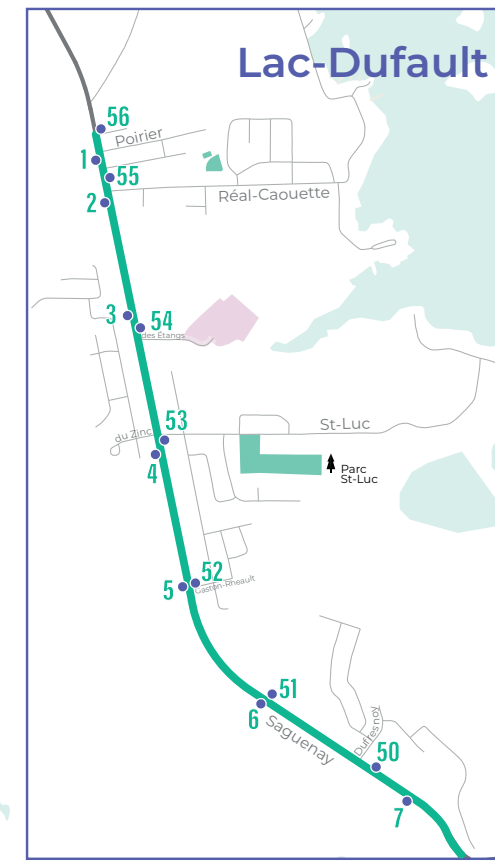

Pour en savoir plus ►►

	Circuit 1		Circuit 2
	Circuit 1+		Circuit 2+

	Terminus		Parcs et espaces verts
	Arrêt d'autobus		Place Rouanda
	UQAT		Promenades du cuivre
	CÉGEP		Épiceries
	Hôpital		Banque alimentaire
	Bibliothèque municipale		
	Hôtel de ville		
	Théâtre du cuivre et aréna Jacques-Laperrière