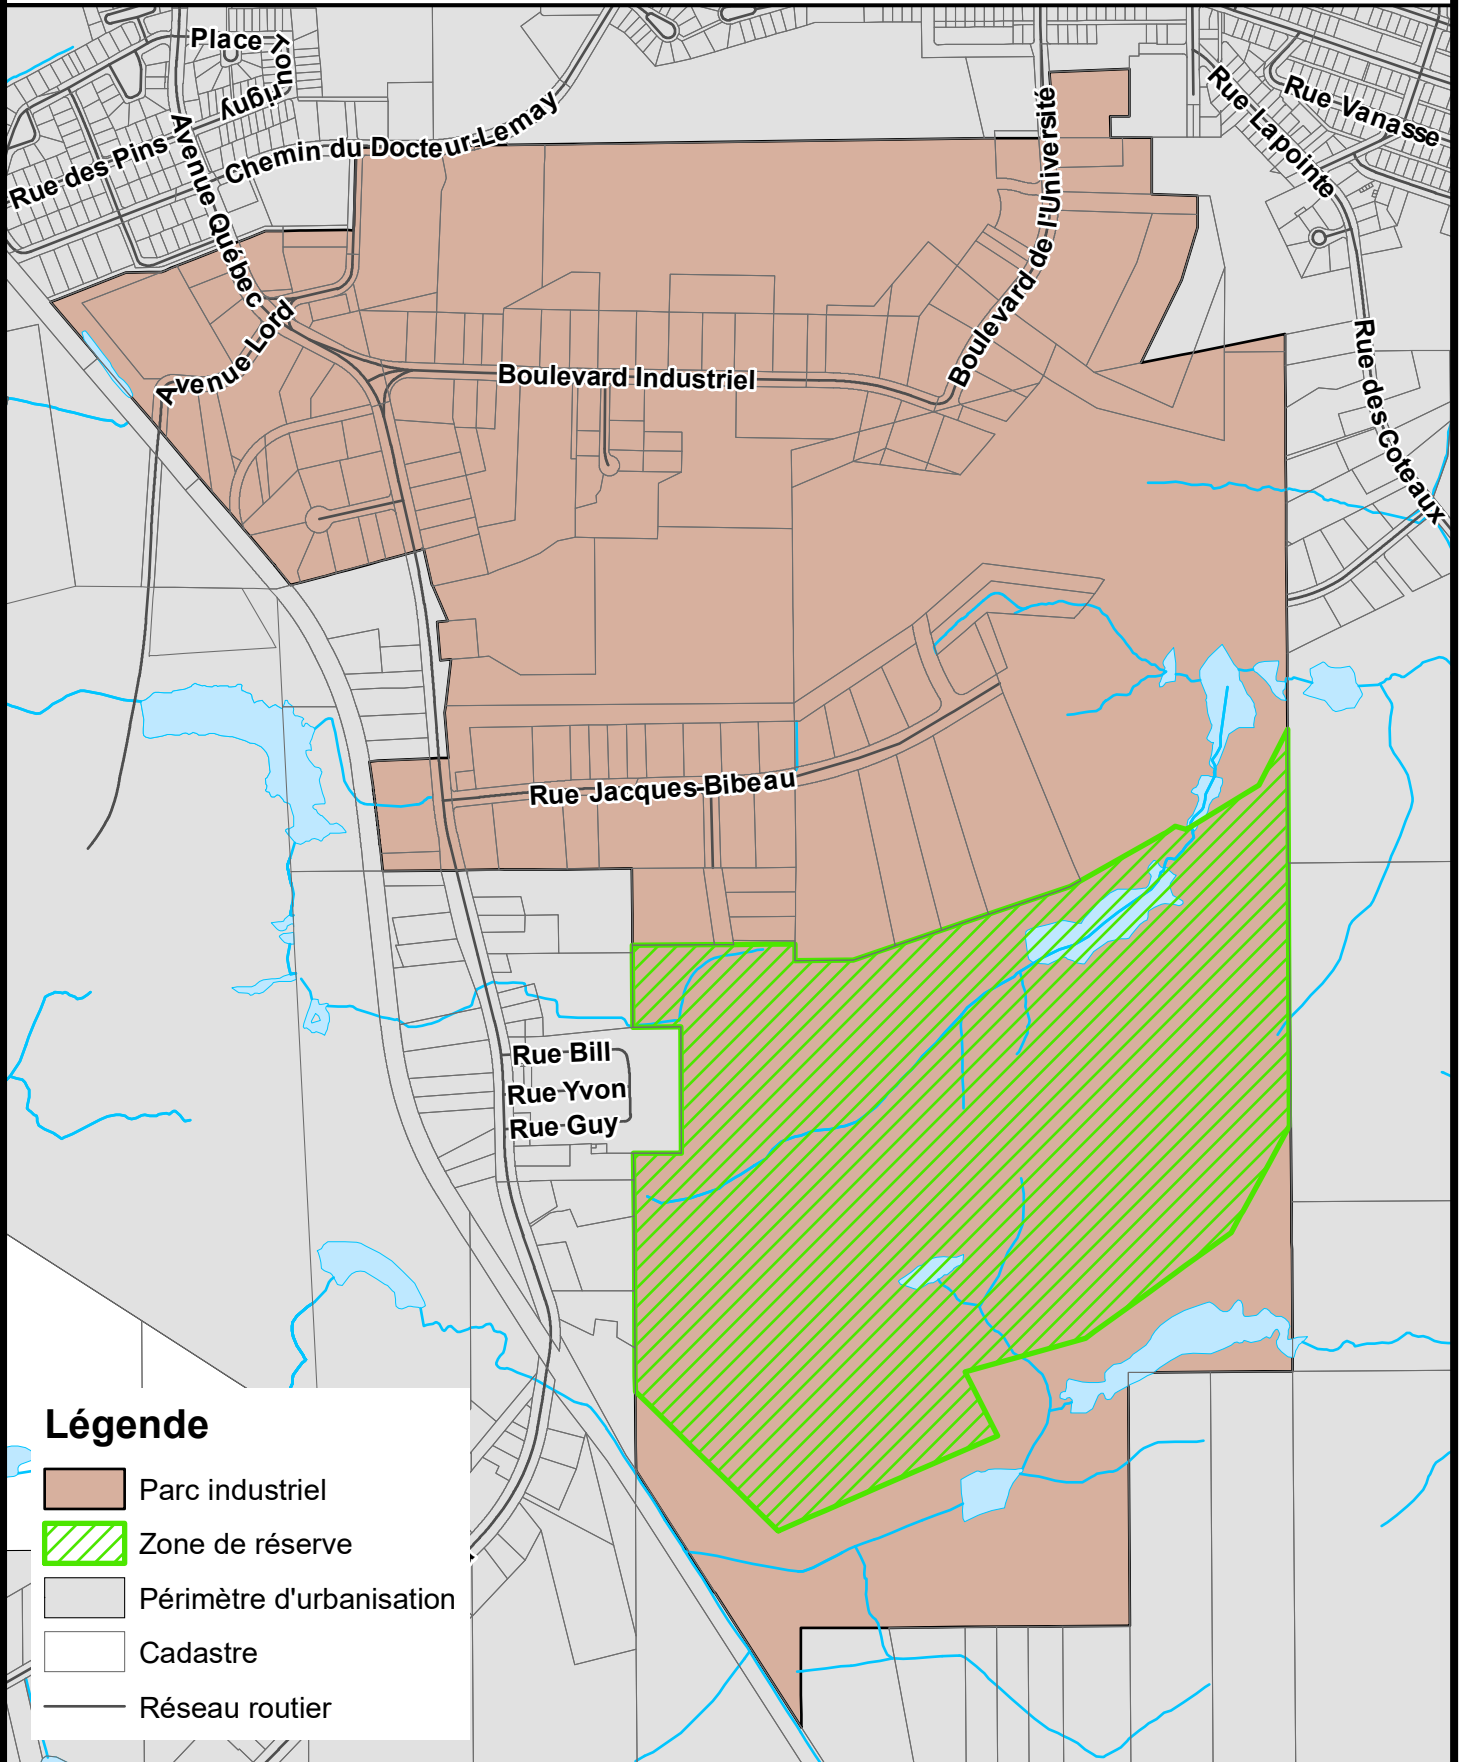

# Carte 5 Ville de Rouyn-Noranda

# Parc industriel de Granada Zone de réserve

## Légende

- Parc industriel
- Zone de réserve
- Périmètre d'urbanisation
- Cadastre
- Réseau routier

Source : Ville de Rouyn-Noranda

Ce produit comporte de l'information géographique de base provenant du gouvernement du Québec. ©Gouvernement du Québec, tous droits réservés.

150 75 0 150 300 450 mètres

Préparée par:  
GÉOMATIQUE  
Natalie Marsan  
2024-09-09

Toute reproduction pour vente est interdite.