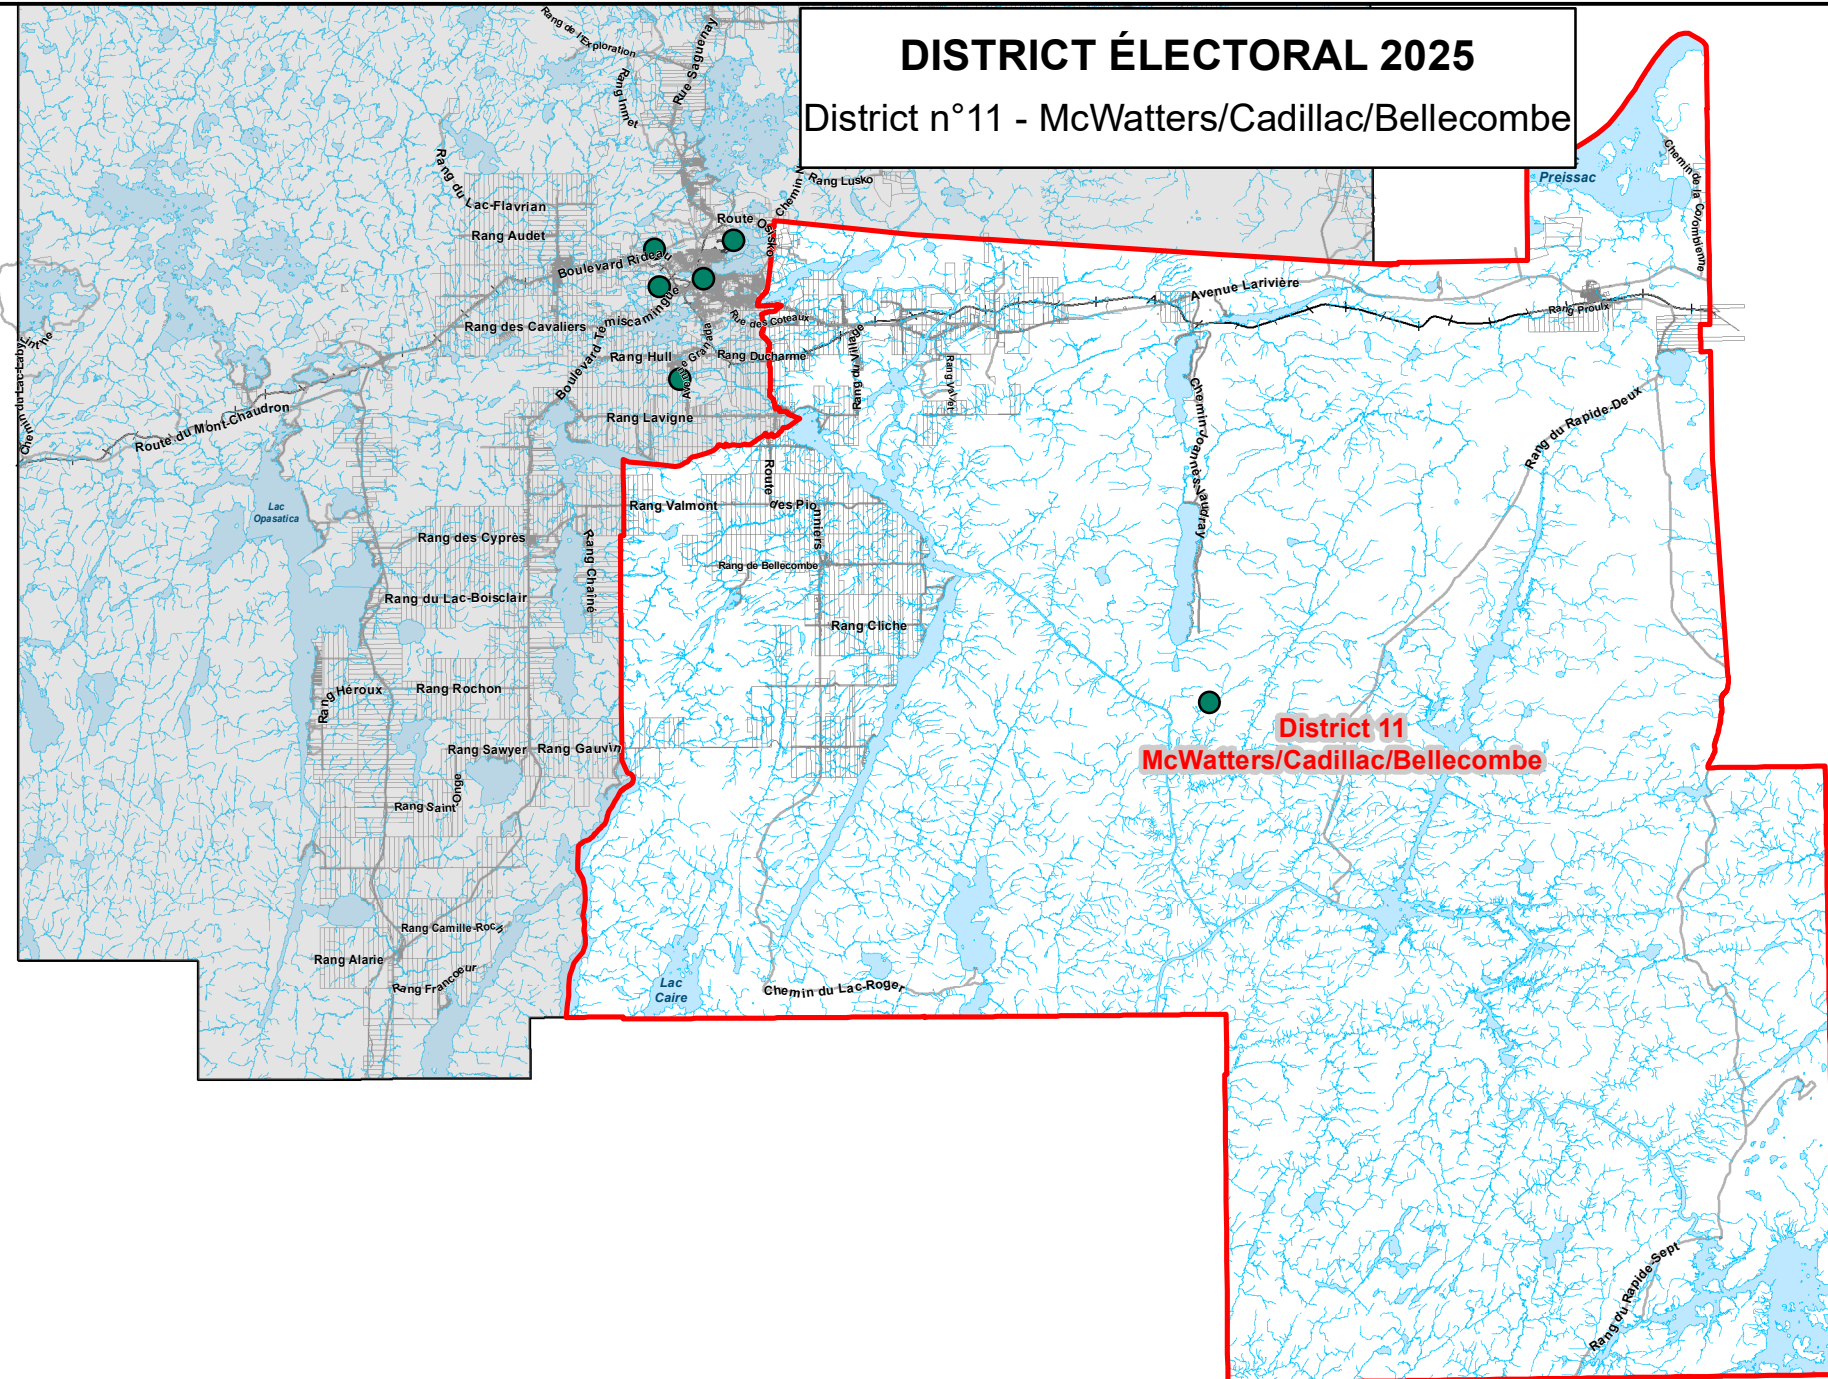

DISTRICT ÉLECTORAL 2025

District n°11 - McWatters/Cadillac/Bellecombe

District 11
McWatters/Cadillac/Bellecombe

Source : ©Ville de Rouyn-Noranda,
 ©Gouvernement du Québec, tous droits réservés.
 La Ville se dégage de toute responsabilité quant à la fiabilité,
 à l'exactitude et à la mise à jour des données cartographiques.
**Toute reproduction à des fins autres que celles pour
 lesquelles cette carte a été créée est interdite**
 Ce document n'a aucune valeur légale et
 est pour référence seulement